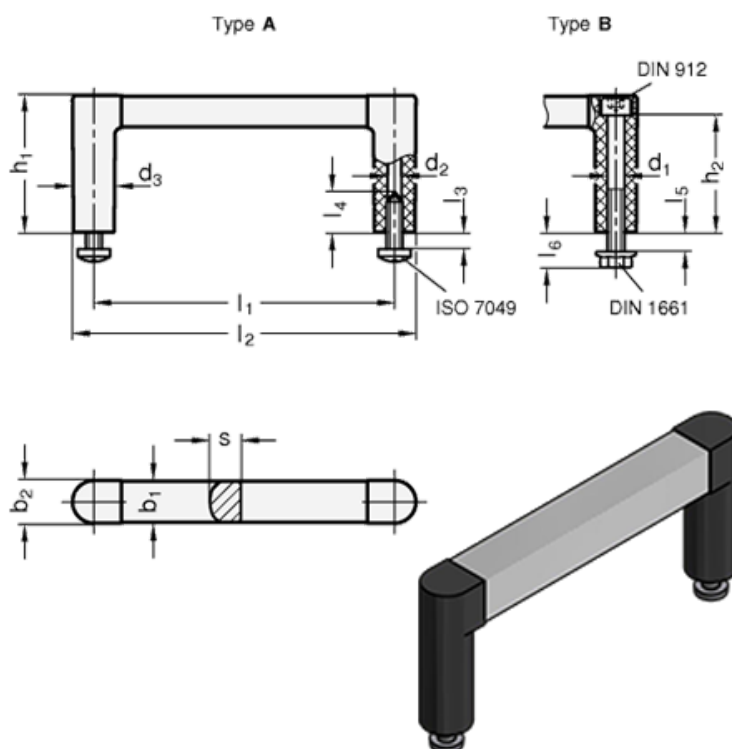

Varenummer: 204231288BELG  
 Beskrivelse: E+G Bøjlegreb GN 423-12-88-B-ELG  
 - ELG eloxeret / grå

## Mål

|           |               |
|-----------|---------------|
| b1 = 12   | l2 = 100.5    |
| b2 = 12.5 | l3 Max. = 5   |
| d1 = M5   | l4 Min. = -   |
| d2 = -    | l5 Max. = 5   |
| d3 = 12.5 | l6 = 10.5     |
| h1 = 40   | s = 9         |
| h2 = 34.5 | Vægt (g) = 43 |
| l1 = 88   |               |